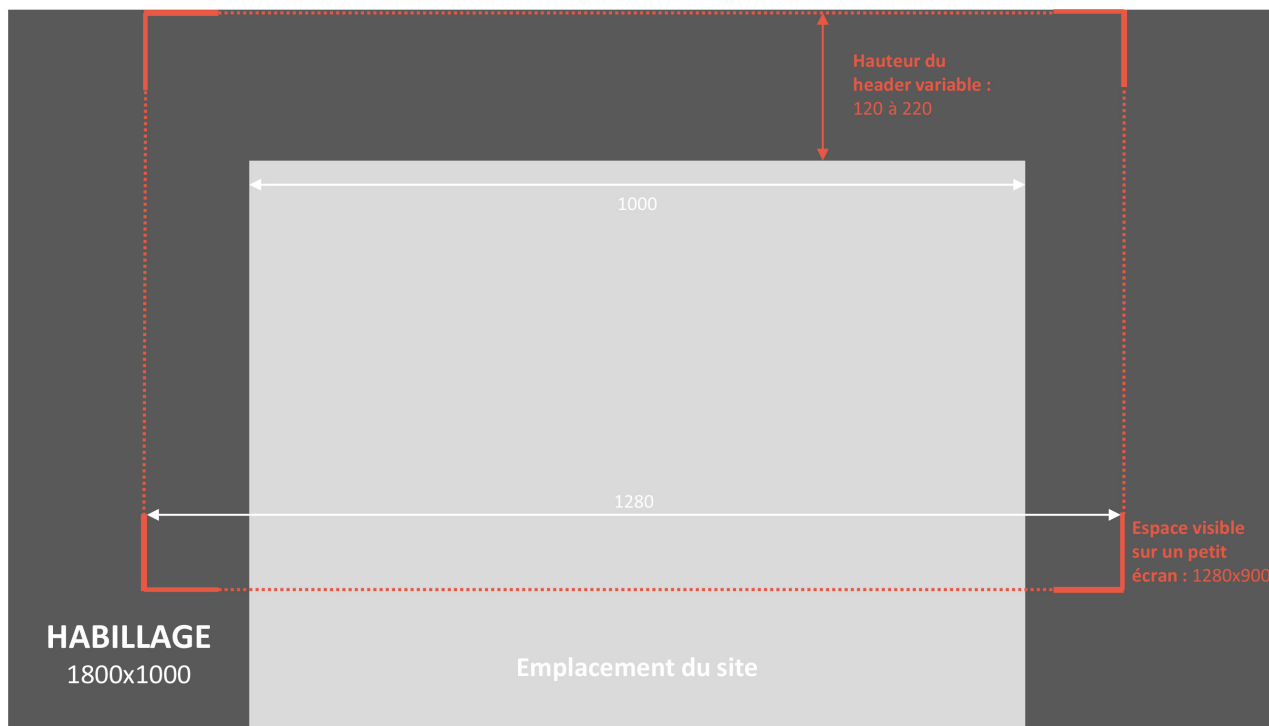

FICHE TECHNIQUE

FORMATS STANDARDS ET STANDARDS +

BANNIÈRE

- Taille en pixel : 468 x 60
- Poids maximum : 35 Ko

MÉGA BANNIÈRE

- Taille en pixel : 728 x 90
- Poids maximum : 50 Ko

- Type : GIF, JPG/JPEG, PNG (fournir l'URL de redirection)
- Standard HTML
- Javascript, iFrame (prévoir l'insertion d'un Clickthrough)
- Flash (SWF) (fournir l'URL de redirection) + image (GIF) de backup

FICHE TECHNIQUE

FORMATS STANDARDS ET STANDARDS +

PAVÉ

- Taille en pixel : 300 x 250
- Poids maximum : 50 Ko

GRAND ANGLE

- Taille en pixel : 300 x 600
- Poids maximum : 80 Ko

- Type : GIF, JPG/JPEG, PNG (fournir l'URL de redirection)
- Standard HTML
- Javascript, iFrame (prévoir l'insertion d'un Clickthrough)
- Flash (SWF) (fournir l'URL de rediection) + image (GIF) de backup

FICHE TECHNIQUE

FORMATS STANDARDS ET STANDARDS +

HABILLAGE DU SITE

- Taille en pixel : 1800 x 1000
- Poids maximum : 150 Ko

FICHE TECHNIQUE

AUTRES FORMATS

	Taille (pixels)	Poids max.
Skyscraper	120 x 600	50 Ko
Méga Skyscraper	160 x 600	50 Ko
Expand Banner	728 x 90 > 728 x 300	50 Ko
Pavé Expand	300 x 250 > 300 x 500 ou 600 x 250	50 Ko
Pavé Vidéo	300 x 250	50 Ko
Pavé Vidéo Expand	300 x 250 > 300 x 500	100 Ko
Grand Angle Vidéo	300 x 600	100 Ko
Masthead/ Billboard	1000 x 300 - 970 x 250	50 Ko